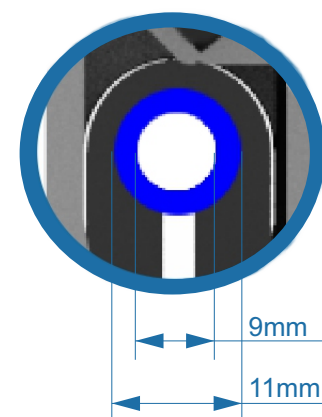

Região aplicação etiqueta

Roscar a porca somente 2 filetes de rosca

Detalhe A

Alinhamento do EVA

BORRACHA
DUREZA: 11,5 - 14,5 shore A

Revisão	Descrição da Alteração	Desenhista	Data
01	Liberação de produto	MATHEUS OLIVEIRA	14/08/2018
02	Adicionado informações de produção	MATHEUS OLIVEIRA	02/10/2020

INFORMAÇÕES TÉCNICAS

REFERÊNCIA	SP9157
DIMENSÕES	465 x 100 x 130mm
COR	PRATA
APRESENTAÇÃO	Rodo vendido SEM CABO, embalado em caixas com 12 unidades.
Composição	
ESTRUTURA (3003864)	MATERIAL: PP CP141
	Piç cinza PCZ1368 (3000741)
BORRACHA (3003894)	MATERIAL: PVC Flexível preto
	DUREZA: 11,5 a 14,5 shore A
	LÂMINA: 665 x 120 x 8mm
VARETA (3003869)	MATERIAL: RECUPERADO
	DIMENSÕES: Ø11 x 450mm
	ESPESURA PAREDE: 1mm
PORCA	2000798
DIMENSÕES EMBALAGEM	665 x 500 x 140mm
CUBAGEM EMBALAGEM	0,046m³
Código de barras do produto	7908057000734
Código de barras embalagem	17908057000731

Aplicações

Rodo plástico profissional foi desenvolvido para ser um produto que trás a máxima eficiência na secagem de pisos. A estrutura composta por uma barreira, bloqueia o fluxo de água que possa vir a sobrepor o produto em grandes fluxos d'água.

Padrão de embalagem

Disponível
nas cores

SuperPro * BETANIN Ficha Técnica de Produto

NOME do Produto	Rodo plástico profissional 45cm 1x12
REFERÊNCIA	SP9157
DESENHISTA	MATHEUS OLIVEIRA
DATA de CRIAÇÃO	14/08/2018
REVISÃO	02