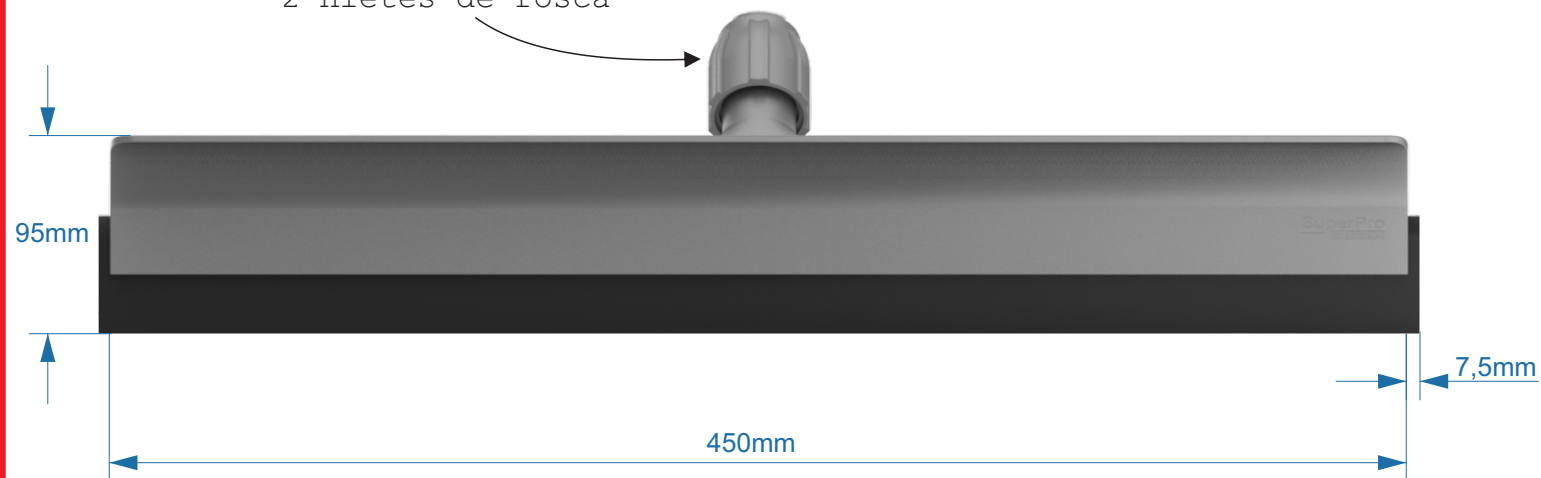

Região aplicação etiqueta

Roscar a porca somente 2 filetes de rosca

Detalhe A

Alinhamento do EVA

BORRACHA
DUREZA: 11,5 - 14,5 shore A

Revisão	Descrição da Alteração	Desenhista	Data
01	Liberação de produto	MATHEUS OLIVEIRA	14/08/2018
02	Adicionado informações de produção	MATHEUS OLIVEIRA	02/10/2020

INFORMAÇÕES TÉCNICAS

REFERÊNCIA	SP9157
DIMENSÕES	465 x 100 x 130mm
COR	PRATA
APRESENTAÇÃO	Rodo vendido SEM CABO, embalado em caixas com 12 unidades.
Composição	
ESTRUTURA (3003864)	MATERIAL: PP CP141
	Piç cinza PCZ1368 (3000741)
BORRACHA (3003894)	MATERIAL: PVC Flexível preto
	DUREZA: 11,5 a 14,5 shore A
	LÂMINA: 665 x 120 x 8mm
VARETA (3003869)	MATERIAL: RECUPERADO
	DIMENSÕES: Ø11 x 450mm
	ESPESURA PAREDE: 1mm
PORCA	2000798
DIMENSÕES EMBALAGEM	665 x 500 x 140mm
CUBAGEM EMBALAGEM	0,046m³
Código de barras do produto	7908057000734
Código de barras embalagem	17908057000731

Aplicações

Rodo plástico profissional foi desenvolvido para ser um produto que trás a máxima eficiência na secagem de pisos. A estrutura composta por uma barreira, bloqueia o fluxo de água que possa vir a sobrepor o produto em grandes fluxos d'água.

Padrão de embalagem

Disponível
nas cores

SuperPro * BETANIN Ficha Técnica de Produto

NOME do Produto	Rodo plástico profissional 45cm 1x12
REFERÊNCIA	SP9157
DESENHISTA	MATHEUS OLIVEIRA
DATA de CRIAÇÃO	14/08/2018
REVISÃO	02