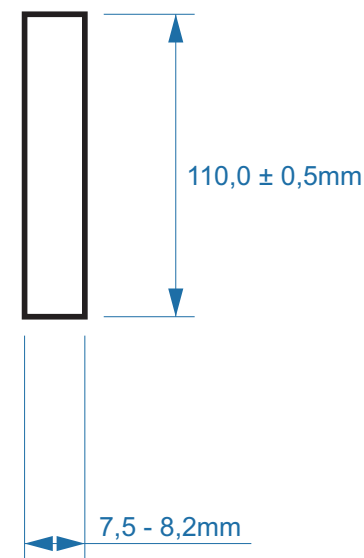

Região aplicação etiqueta

Roscar a porca somente 2 filetes de rosca

Detalhe A

Alinhamento do EVA

BORRACHA
DUREZA: 11,5 - 14,5 shore A

Revisão	Descrição da Alteração	Desenhista	Data
01	Liberação de produto	MATHEUS OLIVEIRA	14/08/2018
02	Adicionado informações de produção	MATHEUS OLIVEIRA	02/10/2020

INFORMAÇÕES TÉCNICAS

REFERÊNCIA	SP9157
DIMENSÕES	465 x 100 x 130mm
COR	PRATA
APRESENTAÇÃO	Rodo vendido SEM CABO, embalado em caixas com 12 unidades.
Composição	
ESTRUTURA (3003864)	MATERIAL: PP CP141
	Piç cinza PCZ1368 (3000741)
BORRACHA (3003894)	MATERIAL: PVC Flexível preto
	DUREZA: 11,5 a 14,5 shore A
	LÂMINA: 665 x 120 x 8mm
VARETA (3003869)	MATERIAL: RECUPERADO
	DIMENSÕES: Ø11 x 450mm
	ESPESURA PAREDE: 1mm
PORCA	2000798
DIMENSÕES EMBALAGEM	665 x 500 x 140mm
CUBAGEM EMBALAGEM	0,046m³
Código de barras do produto	7908057000734
Código de barras embalagem	17908057000731

Padrão de embalagem

Disponível
nas cores

SuperPro * BETANIN Ficha Técnica de Produto

NOME do Produto	Rodo plástico profissional 45cm 1x12
REFERÊNCIA	SP9157
DESENHISTA	MATHEUS OLIVEIRA
DATA de CRIAÇÃO	14/08/2018
REVISÃO	02