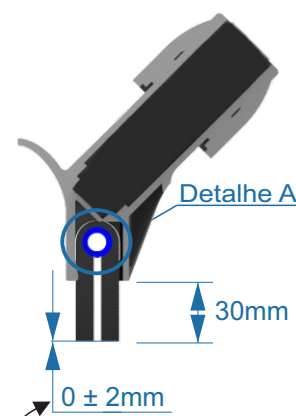

Região aplicação etiqueta

Roscar a porca somente 2 filetes de rosca

Detalhe A

Alinhamento do EVA

BORRACHA
DUREZA: 11,5 - 14,5 shore A

Revisão	Descrição da Alteração	Desenhista	Data
01	Liberação de produto	MATHEUS OLIVEIRA	14/08/2018
02	Adicionado informações de produção	MATHEUS OLIVEIRA	02/10/2020

INFORMAÇÕES TÉCNICAS

REFERÊNCIA	SP9157
DIMENSÕES	465 x 100 x 130mm
COR	PRATA
APRESENTAÇÃO	Rodo vendido SEM CABO, embalado em caixas com 12 unidades.
Composição	
ESTRUTURA (3003864)	MATERIAL: PP CP141
	Piç cinza PCZ1368 (3000741)
BORRACHA (3003894)	MATERIAL: PVC Flexível preto
	DUREZA: 11,5 a 14,5 shore A
	LÂMINA: 665 x 120 x 8mm
VARETA (3003869)	MATERIAL: RECUPERADO
	DIMENSÕES: Ø11 x 450mm
	ESPESURA PAREDE: 1mm
PORCA	2000798
DIMENSÕES EMBALAGEM	665 x 500 x 140mm
CUBAGEM EMBALAGEM	0,046m³
Código de barras do produto	7908057000734
Código de barras embalagem	17908057000731

Aplicações

Rodo plástico profissional foi desenvolvido para ser um produto que trás a máxima eficiência na secagem de pisos. A estrutura composta por uma barreira, bloqueia o fluxo de água que possa vir a sobrepor o produto em grandes fluxos d'água.

Padrão de embalagem

Disponível
nas cores

SuperPro * BETANIN Ficha Técnica de Produto

NOME do Produto	Rodo plástico profissional 45cm 1x12
REFERÊNCIA	SP9157
DESENHISTA	MATHEUS OLIVEIRA
DATA de CRIAÇÃO	14/08/2018
REVISÃO	02