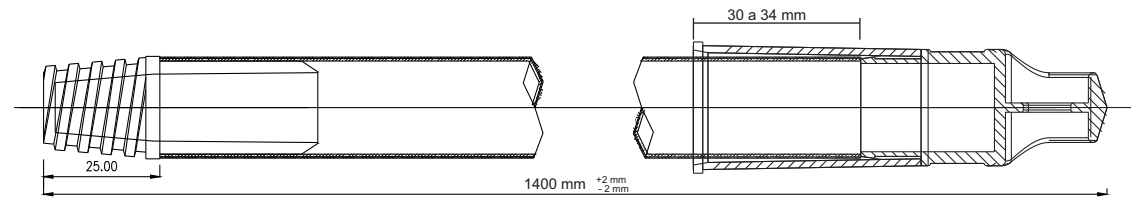

Revisão	Descrição da Alteração	Desenhista	Data
1	Liberação de produto	Matheus Oliveira	16/12/16

FRENTE DO PALLET

Amarrado: 6 cxs
 Altura: 5 cxs
 Total: 30 cxs

Caixa vai ficar para fora do pallet 100mm.

Especificações embalagem:

Caixa com 12 unidades
 Dimensões: 1400mm x 185mm x 195mm
 Peso da caixa: 7,0Kg

Especificações do Produto:

Descrição: Cabo chapa multiuso
 Dimensões: 1400mm x Ø22mm
 Composição:
 - Cabo de aço
 - Ponteiros em PP
 Peso: 230 gramas
 Espessura da parede: 0,27mm
 Comprimento ponteira gancho: 80mm

SuperPro *BETTANIN		Ficha Técnica de Produto	
Nome do Produto Cabo chapa multiuso		Referência SP9020/CORES	
Desenhista Matheus Oliveira	Data de Alteração 16/12/2016	Revisão 1	