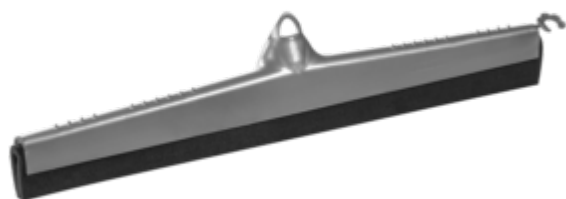

RODO PLÁSTICO PUSH 45CM DUPLO C/ CABO

Os Rodos Push unem a flexibilidade e resistencia. Podem ser utilizados em vários tipos de pisos. Encaixe especial que garante que o pano não solte do rodo durante a limpeza

CÓDIGO

REF: 9054C

Medidas: 42,5x9,5x3,5cm

Medidas da Caixa: 42x22x13cm

Código de Barras: 7898509280398

Quantidade: cx. c/12 unid.

Código de Barras da Caixa: 17898509280395

Peso Líquido: 0.4

Bruto: 0,322kg

Líquido: 0,29kg

Dimensões: 120 x 18 x 12cm

Especificações técnicas: rodo com cabo

Quantidade por embalagem: 15

Cubagem: 25900cm³

Dimensões da embalagem: 120 x 18 x 12cm

Paletização: 1092

Validade: Indeterminada

EAN: 7898509280398

Dun: 17898509280395

Material: Polipropileno + eva + cabo de aço

Bruto: 0,322kg

Líquido: 0,29kg

Dimensões: 120 x 18 x 12cm

Especificações técnicas: rodo com cabo de 1.40m